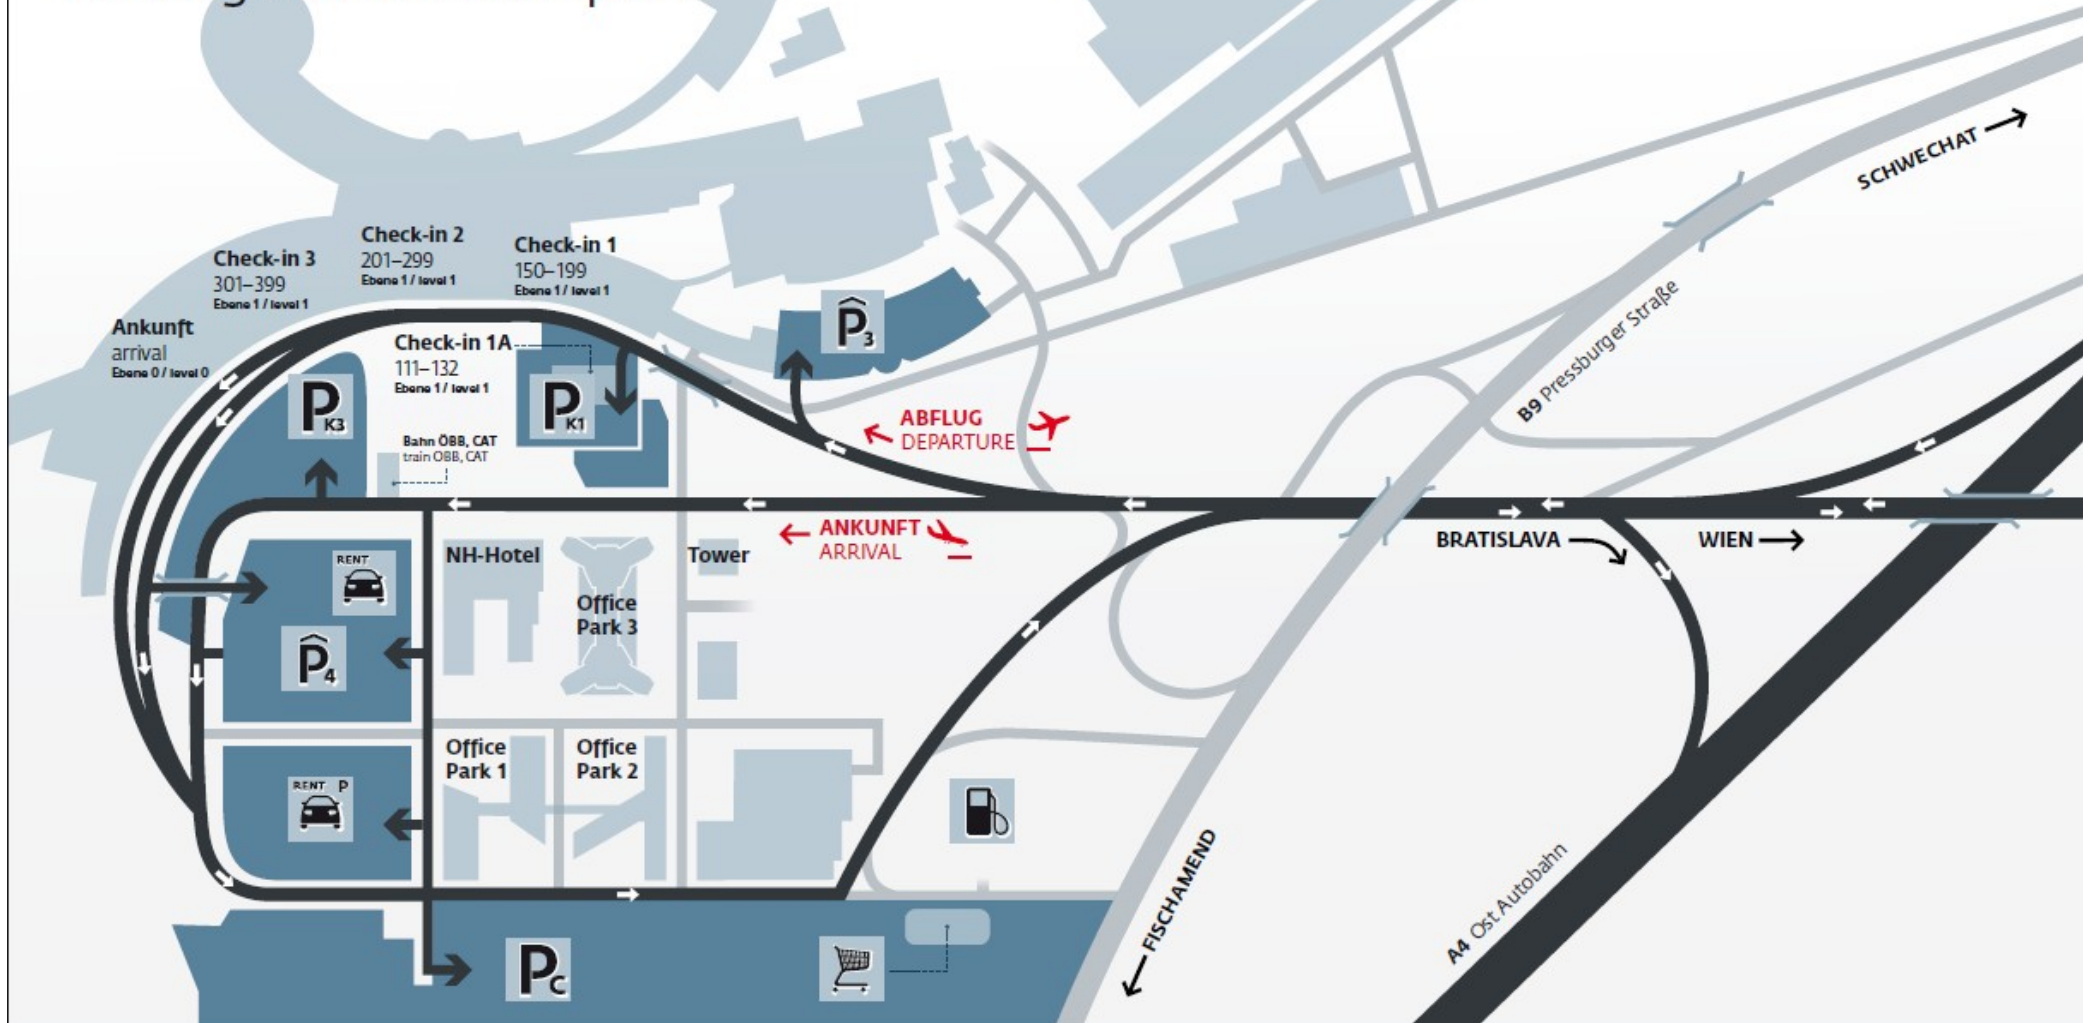

Parken am Flughafen Wien

Parking at Vienna Airport

P Parkplatz
parking lot

P̂ Parkhaus
multi-storey car park

RENT Mietwagen
car rental

Supermarkt
supermarket

P_K Kurzparkplatz
short-term parking

← Einfahrt Parkmöglichkeit
car park entrances

RENT P Mietwagenrückgabe
car rental return